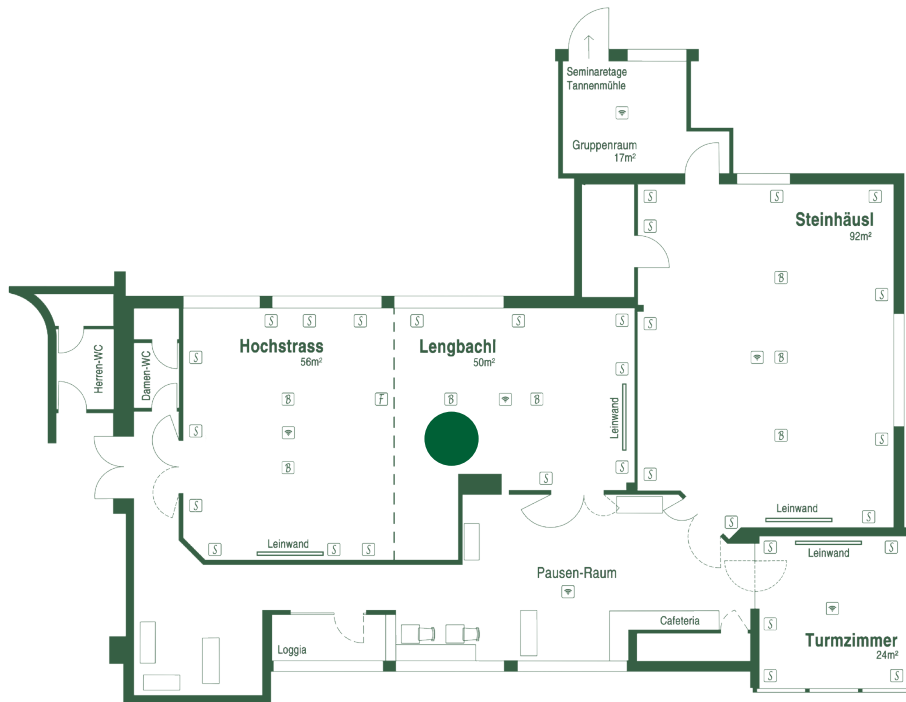

# LENGBACHHOF

\*\*\*\*

Hotel . Restaurant . Seminar . Event

## Lengbachl

Größe	50m <sup>2</sup>
Personenanzahl	max. 30
Lage	3. Stock
Belag	Teppichboden
Klimatisiert	ja
Befahrbar	nein

Bestuhlungsbeispiele