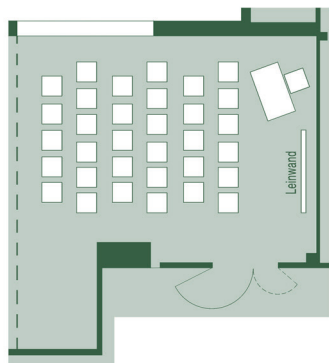

# LENGBACHHOF

\*\*\*\*

Hotel . Restaurant . Seminar . Event

## Lengbachl

Größe	50m <sup>2</sup>
Personenanzahl	max. 30
Lage	3. Stock
Belag	Teppichboden
Klimatisiert	ja
Befahrbar	nein

Bestuhlungsbeispiele