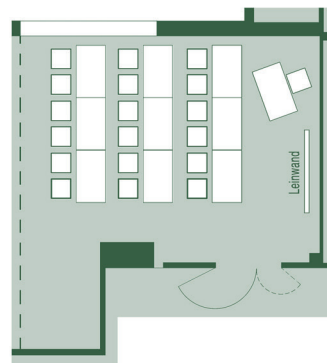

# LENGBACHHOF

\*\*\*\*

Hotel . Restaurant . Seminar . Event

## Lengbachl

Größe	50m <sup>2</sup>
Personenanzahl	max. 30
Lage	3. Stock
Belag	Teppichboden
Klimatisiert	ja
Befahrbar	nein

Bestuhlungsbeispiele