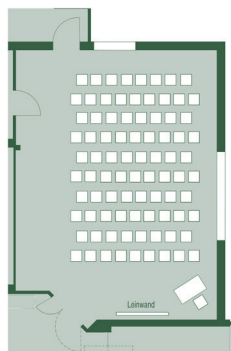

# LENGBACHHOF

\*\*\*\*

Hotel . Restaurant . Seminar . Event

## Steinhäusl

Größe	92m <sup>2</sup>
Personenanzahl	max. 60
Lage	3. Stock
Belag	Teppichboden
Klimatisiert	ja
Befahrbar	nein

40	60	28	28	20

Bestuhlungsbeispiele