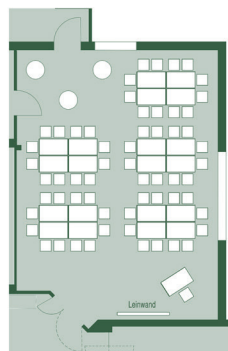

# LENGBACHHOF

\*\*\*\*

Hotel . Restaurant . Seminar . Event

## Steinhäusl

Größe	92m <sup>2</sup>
Personenanzahl	max. 60
Lage	3. Stock
Belag	Teppichboden
Klimatisiert	ja
Befahrbar	nein

40	60	28	28	20

Bestuhlungsbeispiele