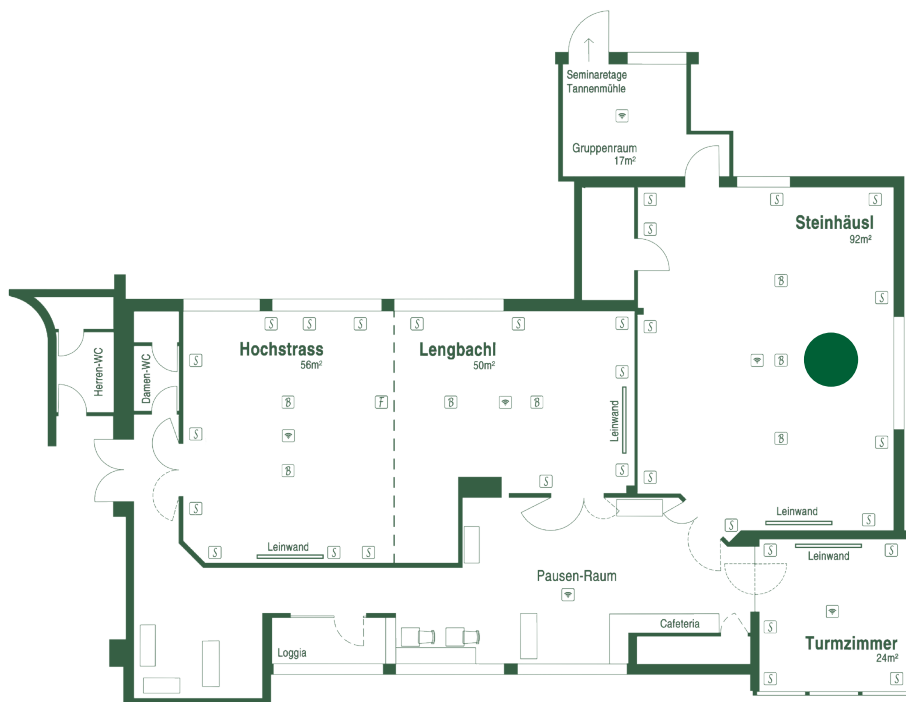

# LENGBACHHOF

\*\*\*\*

Hotel . Restaurant . Seminar . Event

## Steinhäusl

Größe	92m <sup>2</sup>
Personenanzahl	max. 60
Lage	3. Stock
Belag	Teppichboden
Klimatisiert	ja
Befahrbar	nein

40	60	28	28	20

Bestuhlungsbeispiele