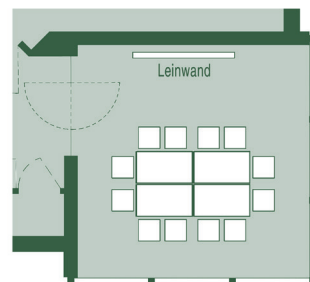

LENGBACHHOF

Hotel . Restaurant . Seminar . Event

Turmzimmer

| | |
|----------------|------------------|
| Größe | 24m ² |
| Personenanzahl | max. 15 |
| Lage | 3. Stock |
| Belag | Teppichboden |
| Klimatisiert | nein |
| Befahrbar | nein |

Bestuhlungsbeispiele