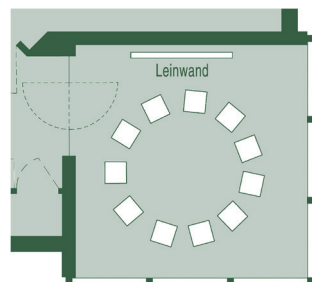

LENGBACHHOF

Hotel . Restaurant . Seminar . Event

Turmzimmer

| | |
|----------------|------------------|
| Größe | 24m ² |
| Personenanzahl | max. 15 |
| Lage | 3. Stock |
| Belag | Teppichboden |
| Klimatisiert | nein |
| Befahrbar | nein |

Bestuhlungsbeispiele