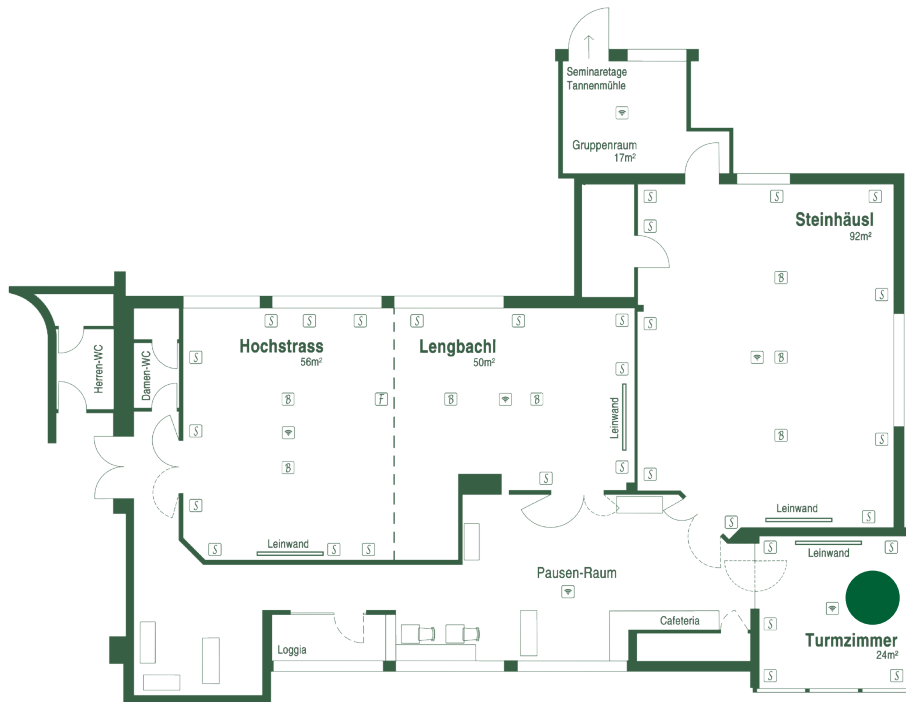

LENGBACHHOF

Hotel . Restaurant . Seminar . Event

Turmzimmer

| | |
|----------------|------------------|
| Größe | 24m ² |
| Personenanzahl | max. 15 |
| Lage | 3. Stock |
| Belag | Teppichboden |
| Klimatisiert | nein |
| Befahrbar | nein |

Bestuhlungsbeispiele